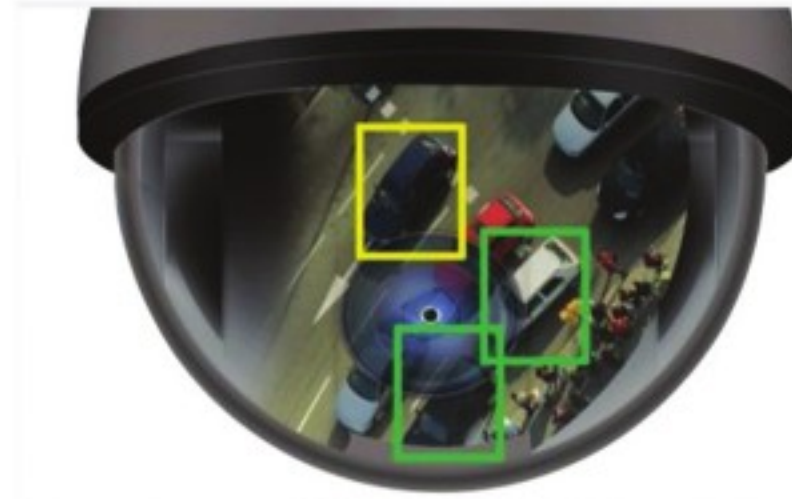

SecuWorld Güvenlik Teknolojileri, birçoğu son derece geniş alanlara dağıtılan, binlerce kamera kullanan karmaşık dijital video yönetim sistemlerinin tasarımında ve uygulamasında öncü bir kuruluştur. Video izleme ve gözetleme teknolojileri alanında SecuWorld Güvenlik projelerinize nitelikli çözümler sunmaktadır.

www.secuworld.com.tr

Yapay zeka, kamera operatörlerimiz...

Hırsızlara müdahale etmede en önemli konu erken uyarı sistemidir.

● IP KAMERA SİSTEMLERİNDE TAM KONTROL

Yapay zeka, kamera operatörlerimiz...

Hırsızlara müdahale etmede en önemli konu erken uyarı sistemidir.