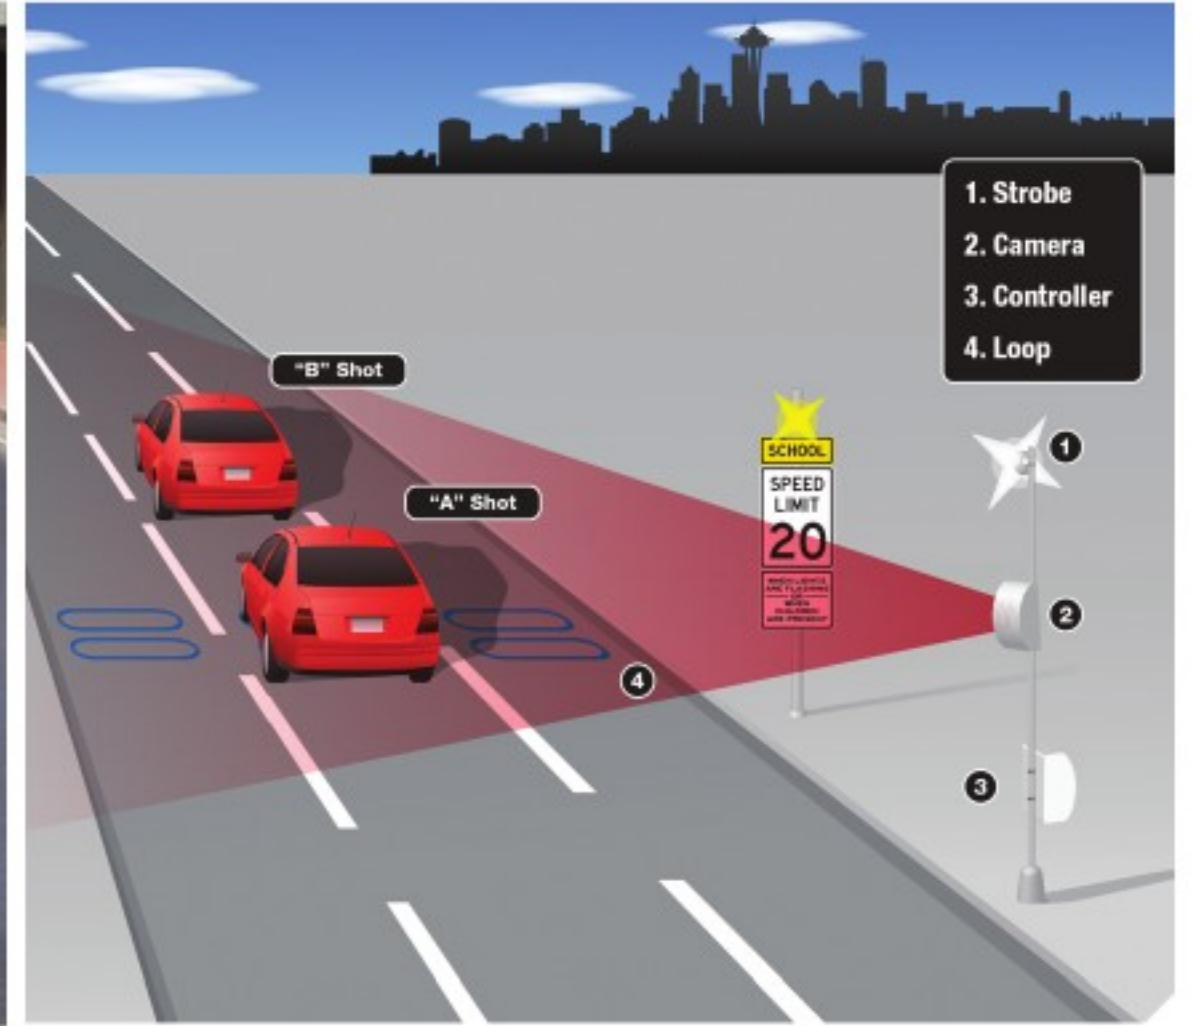

SECUWORLD®
GÜVENLİK TEKNOLOJİLERİ

HIZLI PLAKA OKUMA