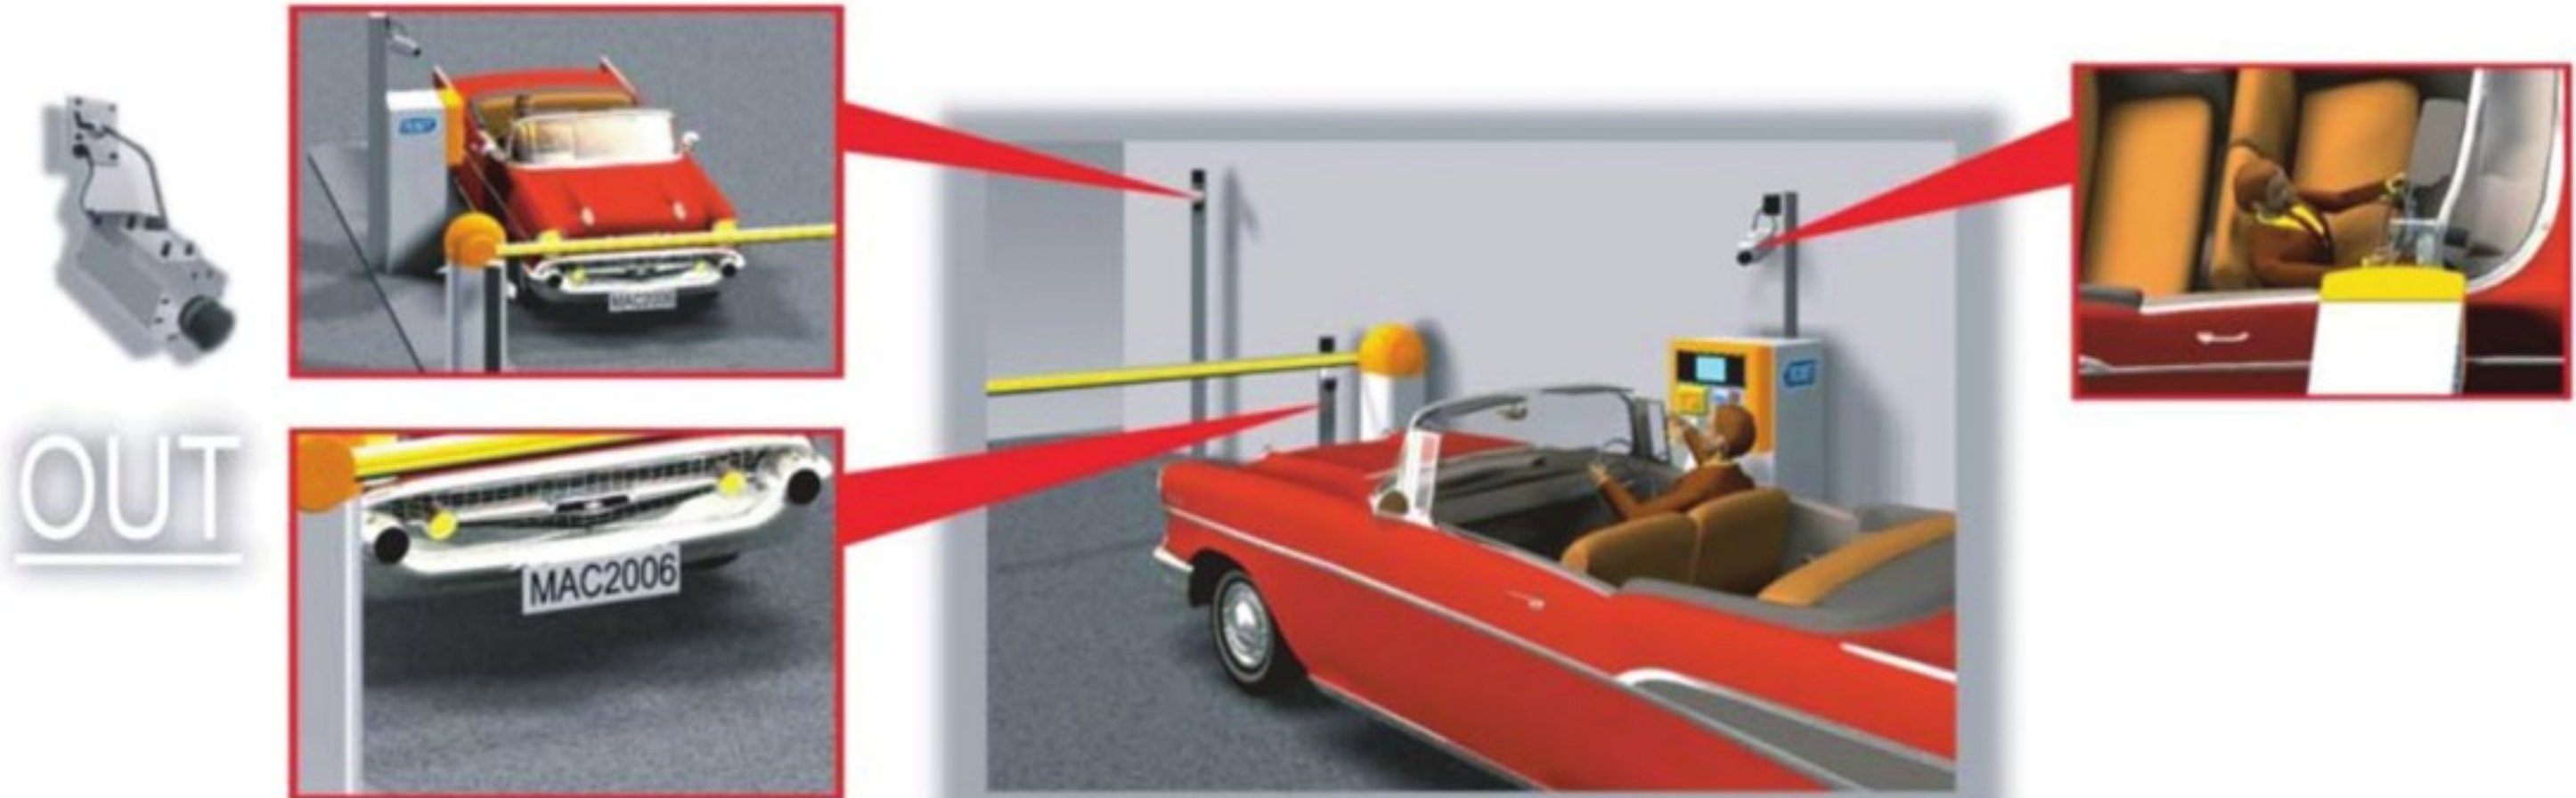

Otomatik geçiş sistemleri

Otopark veya özel mekân girişlerinde kullanılan bariyer veya diğer engelleyicilerin tanımlı ve giriş yetkisi bulunan araçlar için otomatik izin vermesi konusunda birkaç yöntem kullanılmaktadır. Pasif etiketli RF ID sistemler, Aktif etiketli OGS sistemler, Plaka okuma sistemleri gibi otomatik geçiş ve kontrolü sağlamak için kullanılan sistemler bu amaçla kullanıldığında aynı vazifeyi görebilmekte ve yazılımlar sayesinde giriş çıkış bilgilerini bilgisayar ortamında tutarak daha sonraları size geriye dönük raporlama imkânı sunmaktadır. Fiyat ve performans bakımından hangi geçiş kontrol sisteminin size daha uygun olacağına karar vermek için lütfen bizimle irtibata geçerek ücretsiz keşif imkânımızdan yararlanın. Otopark Bariyerleri ve Engelleyiciler Güvenlik seviyesine, kullanım amacına veya yoğunluğa göre seçilecek olan bariyer veya engelleyiciler mekânınızın veya otoparkınızın güvenliğine katkı sağlar.

Bu alanda kullanabilecek ürün grupları başıca şu şekildedir.

- ●● Kollu Bariyerler
- ●● Mantar Bariyerler
- ●● Ani yol Kesiciler