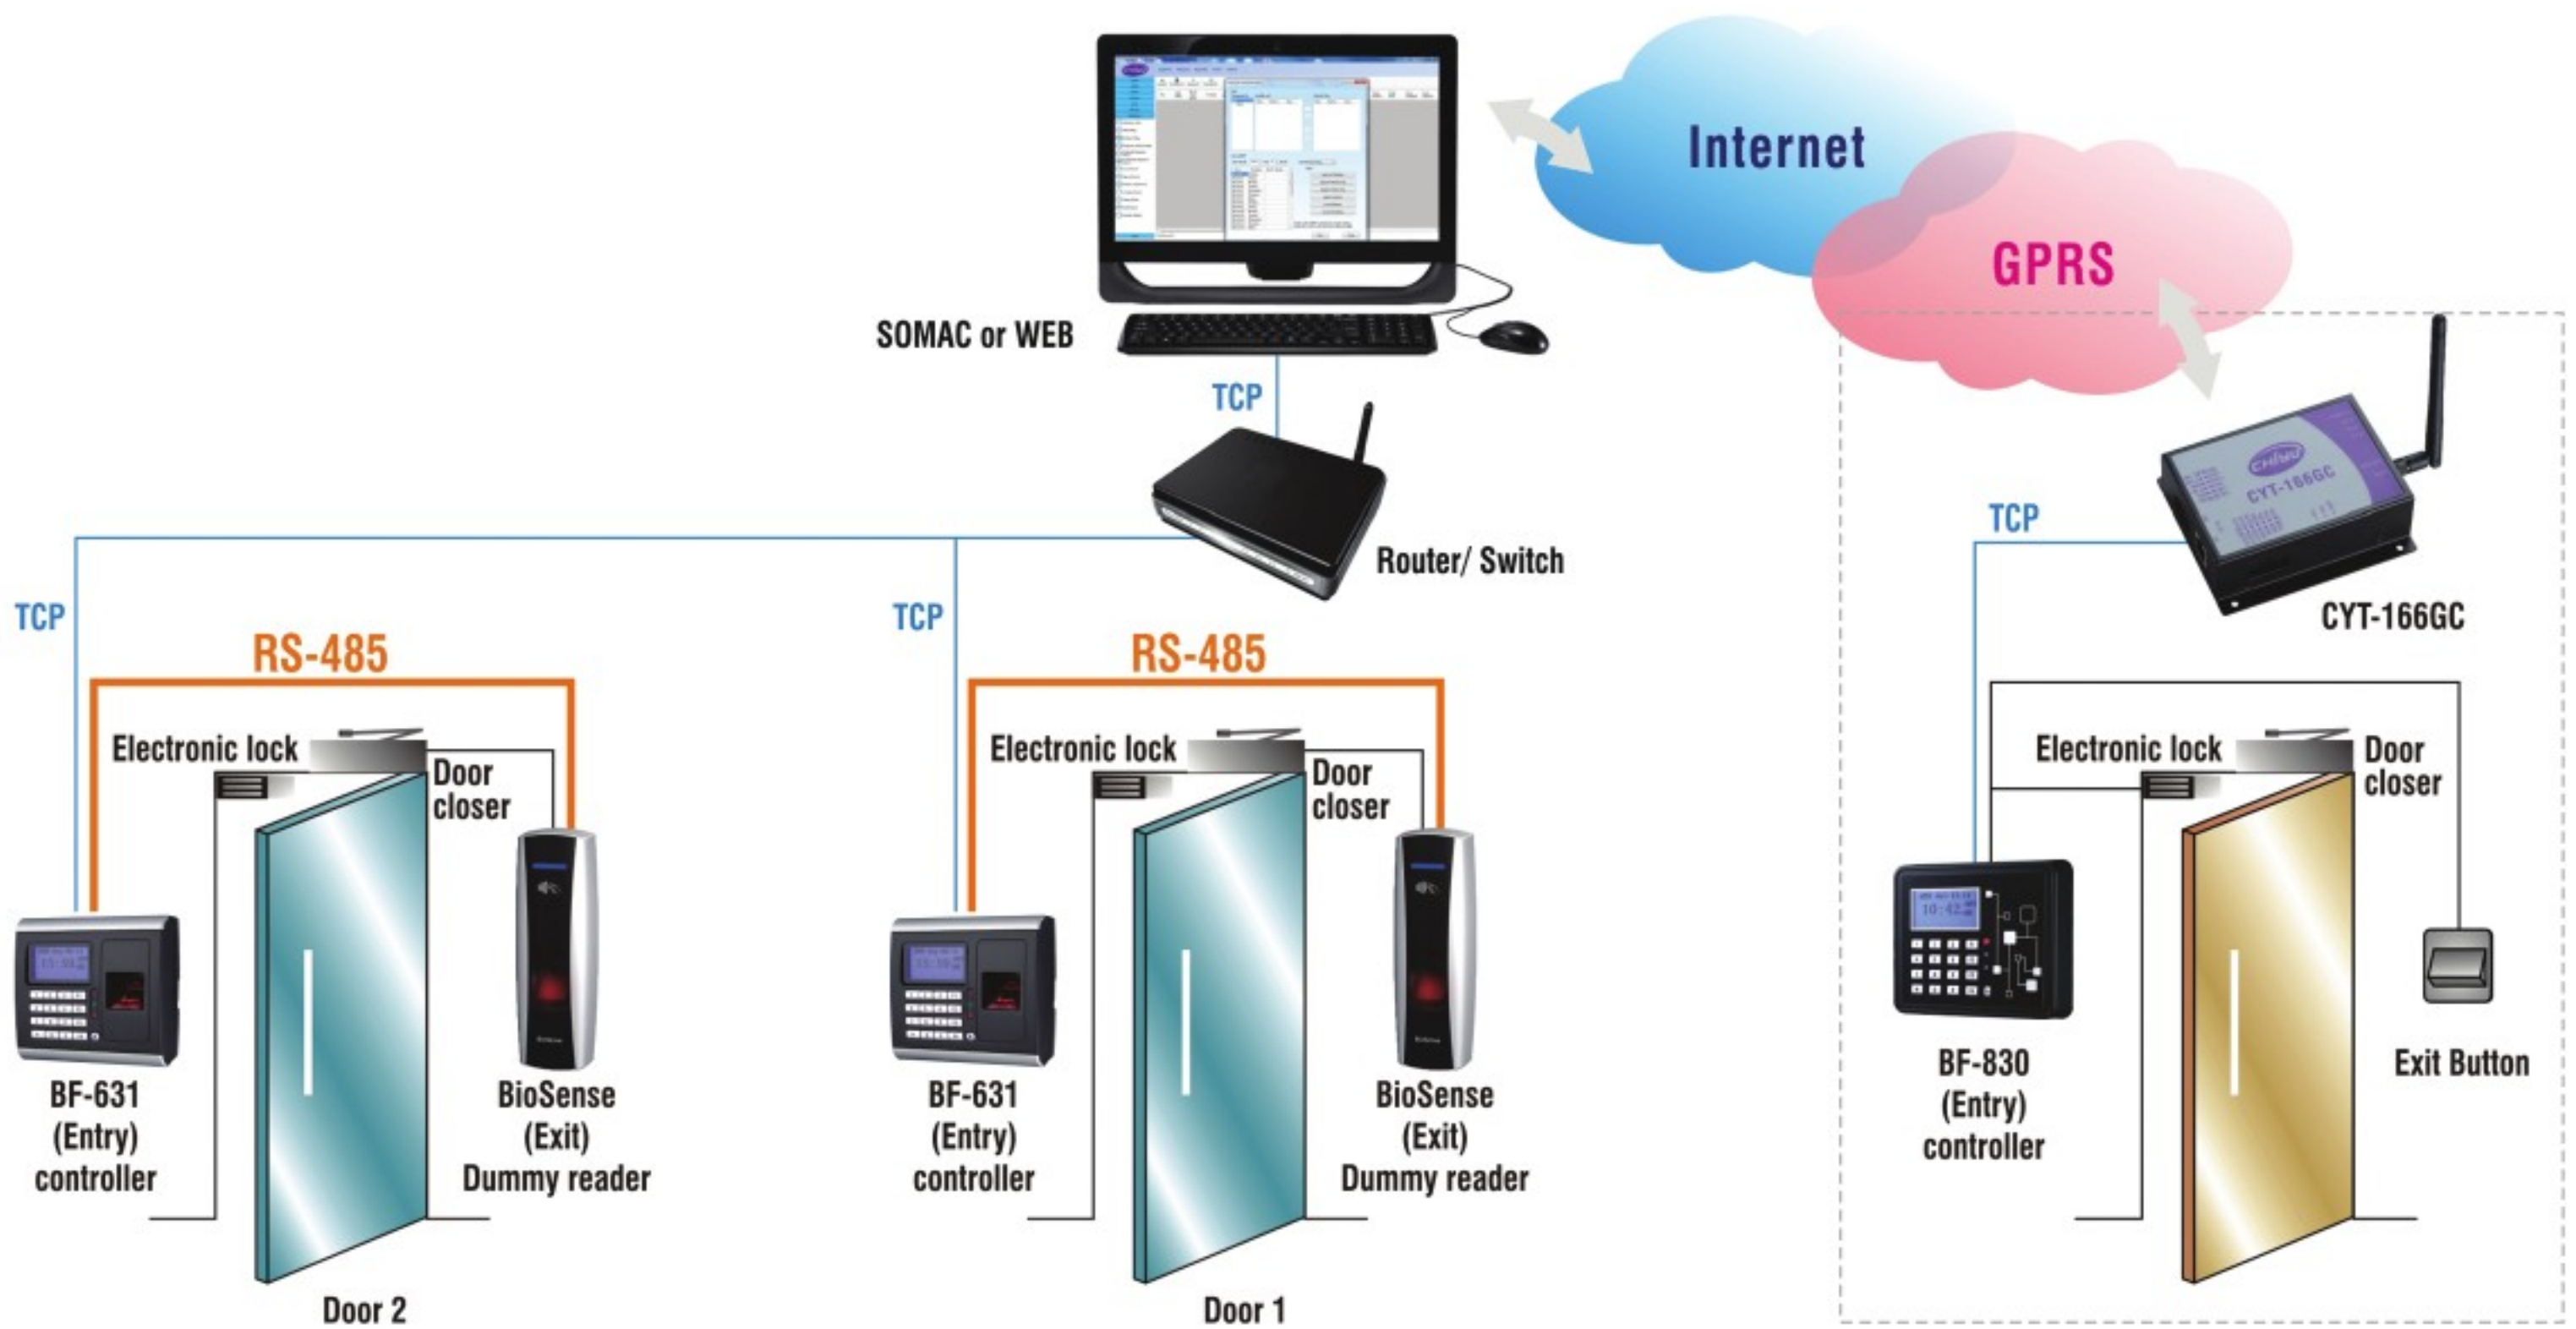

Access Geçiş Kontrol Sistem Bileşenleri;

- Merkezi kontrol yazılımları
- Kart okuyucu
- Parmak izi okuyucu
- Yüz tanıma
- İris tanıma
- Turnikeler
- Manyetik kilitler

www.secuworld.com.tr

“ değerlerinizi koruyan teknoloji ”